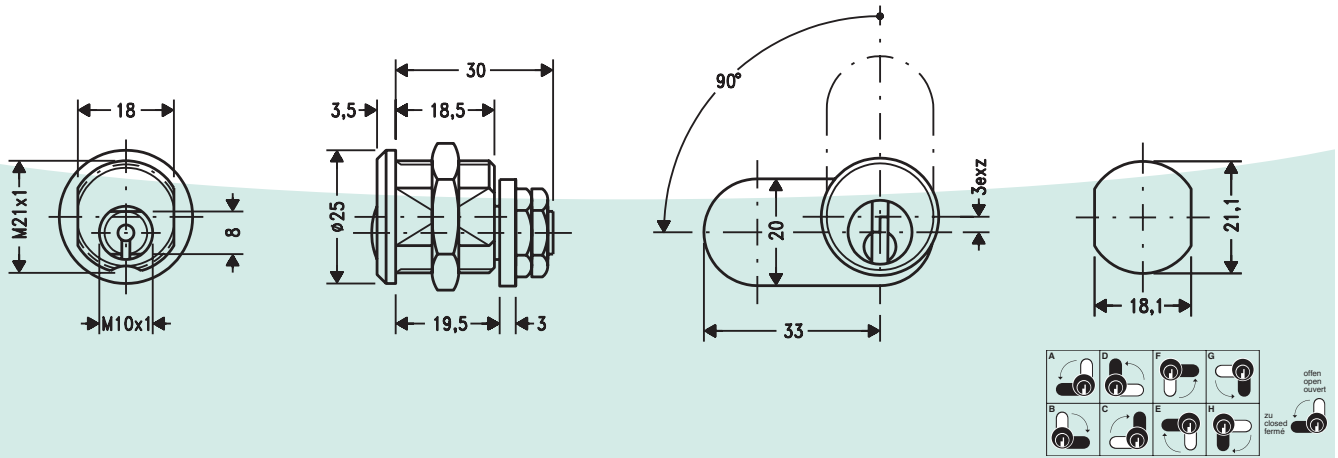

Type 225-01B-1

Technische Daten

<b>Type:</b>	225-01B-1
<b>Teile-Nr.:</b>	20.39.85
<b>Schließweg:</b>	90°, linksschliessend A, D, F, G
<b>Type:</b>	225-01B-2
<b>Teile-Nr.:</b>	20.39.86
<b>Schließweg:</b>	90°, rechtsschliessend B, C, E, H
<b>Zuhaltungen:</b>	5 Stifte, Ø 2 mm
<b>Schlüsseldrehweg:</b>	90°
<b>Funktion:</b>	Schlüssel in Sperrstellung abziehbar
<b>Material:</b>	Messing
<b>Färbung:</b>	o4, glanzverchromt, andere Färbungen siehe Farbkarte
<b>Schlüssel:</b>	2, Stahl, vernickelt 2,4 mm stark

Technical Data

<b>Type:</b>	225-01B-1
<b>Code-No.:</b>	20.20.85
<b>Cam turn:</b>	90°, key turn left A, D, F, G
<b>Type:</b>	225-01B-2
<b>Code-No.:</b>	20.20.86
<b>Cam turn:</b>	90°, key turn right B, C, E, H
<b>Mechanism:</b>	5 pin tumblers, Ø 2 mm
<b>Key turn:</b>	90°
<b>Function:</b>	key removeable in locked position only
<b>Material:</b>	brass
<b>Finish:</b>	o4, bright chrome, other finishes see finish chart
<b>Keys:</b>	2, steel, nickelplated, 2.4 mm

Données Techniques

<b>Type:</b>	225-01B-1
<b>Code-No.:</b>	20.39.85
<b>Tour de fermeture:</b>	90°, tour de clé à gauche A, D, F, G
<b>Type:</b>	225-01B-2
<b>Code-No.:</b>	20.39.86
<b>Tour de fermeture:</b>	90°, tour de clé à droite B, C, E, H
<b>Mécanisme:</b>	5 pistons, Ø 2 mm
<b>Tour de clé:</b>	90°
<b>Fonction:</b>	retrait de clé uniquement en position fermée
<b>Matériau:</b>	laiton
<b>Finition:</b>	o4, chromé brillant, autres finitions voir tableau de finitions
<b>Clés:</b>	2, acier nickélé, 2,4 mm

1	cam 20x3x43, steel, nickelplated other cams see appendix	20.00.08
1	hex nut M21x1x35 bright brass	20.13.15
2	hex nut M10x1x35 steel, zincplated	20.13.06

Accessoires standard

1	pêne 20x3x43, acier, zingué autres pènes voir appendice	20.00.08
1	écrou 6 pans M21x1x35 laiton brut	20.13.15
2	écrou 6 pans M10x1x35 acier, zingué	20.13.06