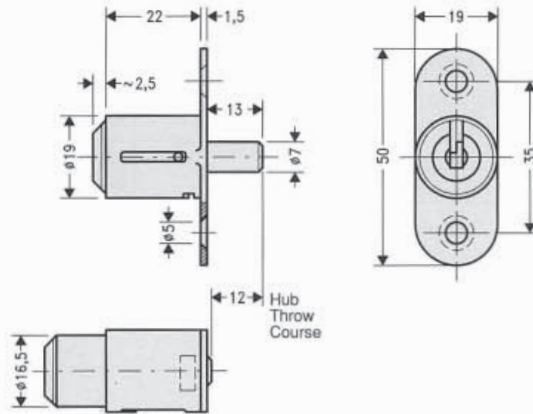

**Druckzylinder**  
**Push-in cylinder**  
**Cylindre poussoir**

Type 369-037U-1

Technische Daten	Technical Data	Données Techniques
<b>Type:</b> 369-037U-1	<b>Type:</b> 369-037U-1	<b>Type:</b> 369-037U-1
<b>Teile-Nr.:</b> 22.89.99	<b>Code-No.:</b> 22.89.99	<b>No. de cde:</b> 22.89.99
Zuhaltungen: 5 Plättchen	Mechanism: 5 wafers	Mécanisme: 5 palettes
Schlüssel-drehweg: 40°	Key turn: 40°	Tour de clé: 40°
Hub: 12 mm	Throw: 12 mm	Course: 12 mm
Funktion: Schlüssel in Sperr- und Offenstellung abziehbar	Function: key removable in both locked and unlocked position	Fonction: retrait de clé en position fermée et ouverte
Material: Zink-Druckguß	Material: zinc die cast	Matériau: zinc moulé sous pression
Färbung: 01, matt vernickelt, andere Färbungen siehe Farbkarte	Finish: 01, dull nickel, other finishes see finish chart	Finition: 01, nickelé mat, autres finitions voir tableau de finitions
Schlüssel: 2 (siehe Rückseite)	Keys: 2 (please turn over)	Clés: 2 (voir au verso)
<b>Bitte beachten:</b> Das Eindrücken des Zylinders in die Sperrstellung ist ohne Schlüssel möglich.	<b>Please note:</b> Can be locked even without key.	<b>Attention:</b> Verrouillage possible sans clé.

## Type 369-037U-1

Schlüssel		Keys		Clés	
Form Form Forme	Beschreibung	Description	Description	Description	
	Material: Stahl 2,0 mm stark vernickelt	Material: steel 2.0 mm nickelplated	2.0 mm	Matériau: acier 2,0 mm nickelé	
	Auf Anfrage: Material: Stahl 2,0 mm stark vernickelt	Material: steel 2.0 mm nickelplated	2.0 mm	Matériau: acier 2,0 mm nickelé	
Zubehör		Accessories		Accessoires	
Anzahl Quantity Quantité	Beschreibung	Description	Description	Description	Teile-Nr.: Code-No.: No. de code:
	<b>Standardzubehör</b>	<b>Standard accessories</b>	<b>Accessoires standards</b>		
1	Rosette 19x7,5 Messing, vernickelt	rosette 19x7.5 brass, nickelplated	rosette 19x7,5 laiton, nickelé		20.11.88
1	Hohniet Messing, vernickelt	socket brass, nickelplated	rivet creux laiton, nickelé		20.42.59