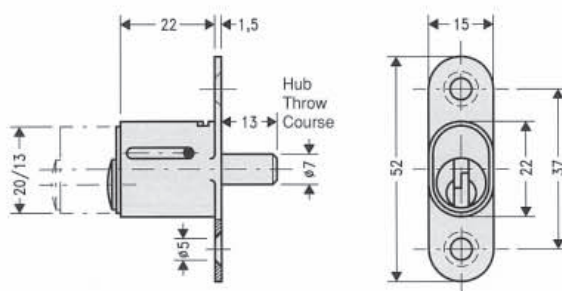

Druckzylinder
Push-in cylinder
Cylindre poussoir

Type 369-040-1

Technische Daten	Technical Data	Données Techniques
Type: 369-040-1 Teile-Nr.: 22.91.04	Type: 369-040-1 Code-No.: 22.91.04	Type: 369-040-1 No. de cde: 22.91.04
Zuhaltungen: 5 Stifte, Ø 2 mm	Mechanism: 5 pin tumblers, Ø 2 mm	Mécanisme: 5 pistons, Ø 2 mm
Hub: 13 mm	Throw: 13 mm	Course: 13 mm
Funktion: Schlüssel in Sperr- und Offenstellung abziehbar	Function: key removable in both locked and unlocked position	Fonction: retrait de clé en position fermée et ouverte
Material: Zylinder: Messing Gehäuse: Zink-Druckguß	Material: cylinder: brass housing: zinc die cast	Matériau: cylindre: laiton manchon: zinc moulé sous pression
Färbung: 01, matt vernickelt, andere Färbungen siehe Farbkarte	Finish: 01, dull nickel, other finishes see finish chart	Finition: 01, nickelé mat, autres finitions voir tableau de finitions
Schlüssel: 2 (siehe Rückseite)	Keys: 2 (please turn over)	Clés: 2 (voir au verso)
Bitte beachten: Das Eindrücken des Zylinders in die Sperrstellung ist ohne Schlüssel möglich.	Please note: Can be locked even without key.	Attention: Verrouillage possible sans clé.

Type 369-040-1

Schlüssel		Keys	Clés	
Form Form Forme	Beschreibung	Description	Description	
	Material: Stahl 2,4 mm stark vernickelt	Material: steel 2.4 mm nickelplated	Matériau: acier 2,4 mm nickelé	
Zubehör		Accessories	Accessoires	
Anzahl Quantity Quantité	Beschreibung	Description	Description	Teile-Nr.: Code-No.: No. de code:
	Standardzubehör	Standard accessories	Accessoires standards	
1	Rosette 22x15x5,5 Messing, vernickelt	rosette 22x15x5,5 brass, nickelplated	rosette 22x15x5,5 laiton, nickelé	20.11.97
1	Hohlriet Messing, vernickelt	socket brass, nickelplated	rivet creux laiton, nickelé	20.42.59
	Sonderzubehör	Special accessories	Accessoires spéciaux	
1	Abdeckrosette Kunststoff, schwarz	blind rosette black plastic	rosette matière plastique noire	21.84.81